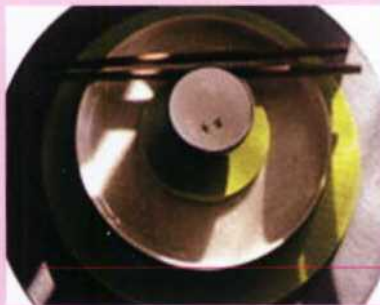

La tienda del CBA

En la tienda del Círculo de Bellas Artes puedes encontrar regalos muy originales. Por ejemplo, un Mikado gigante (11 euros), el pincel creativo fingermax (2 euros), prismas de madera (4,50 euros), subrayadores (2,50 euros) o bolsos reciclados de camisetas (12 y 15 euros). Alcalá, 42. X a V de 17 a 21 h. S de 12 a 14 y de 17 a 21 h. D de 11 a 14 h.